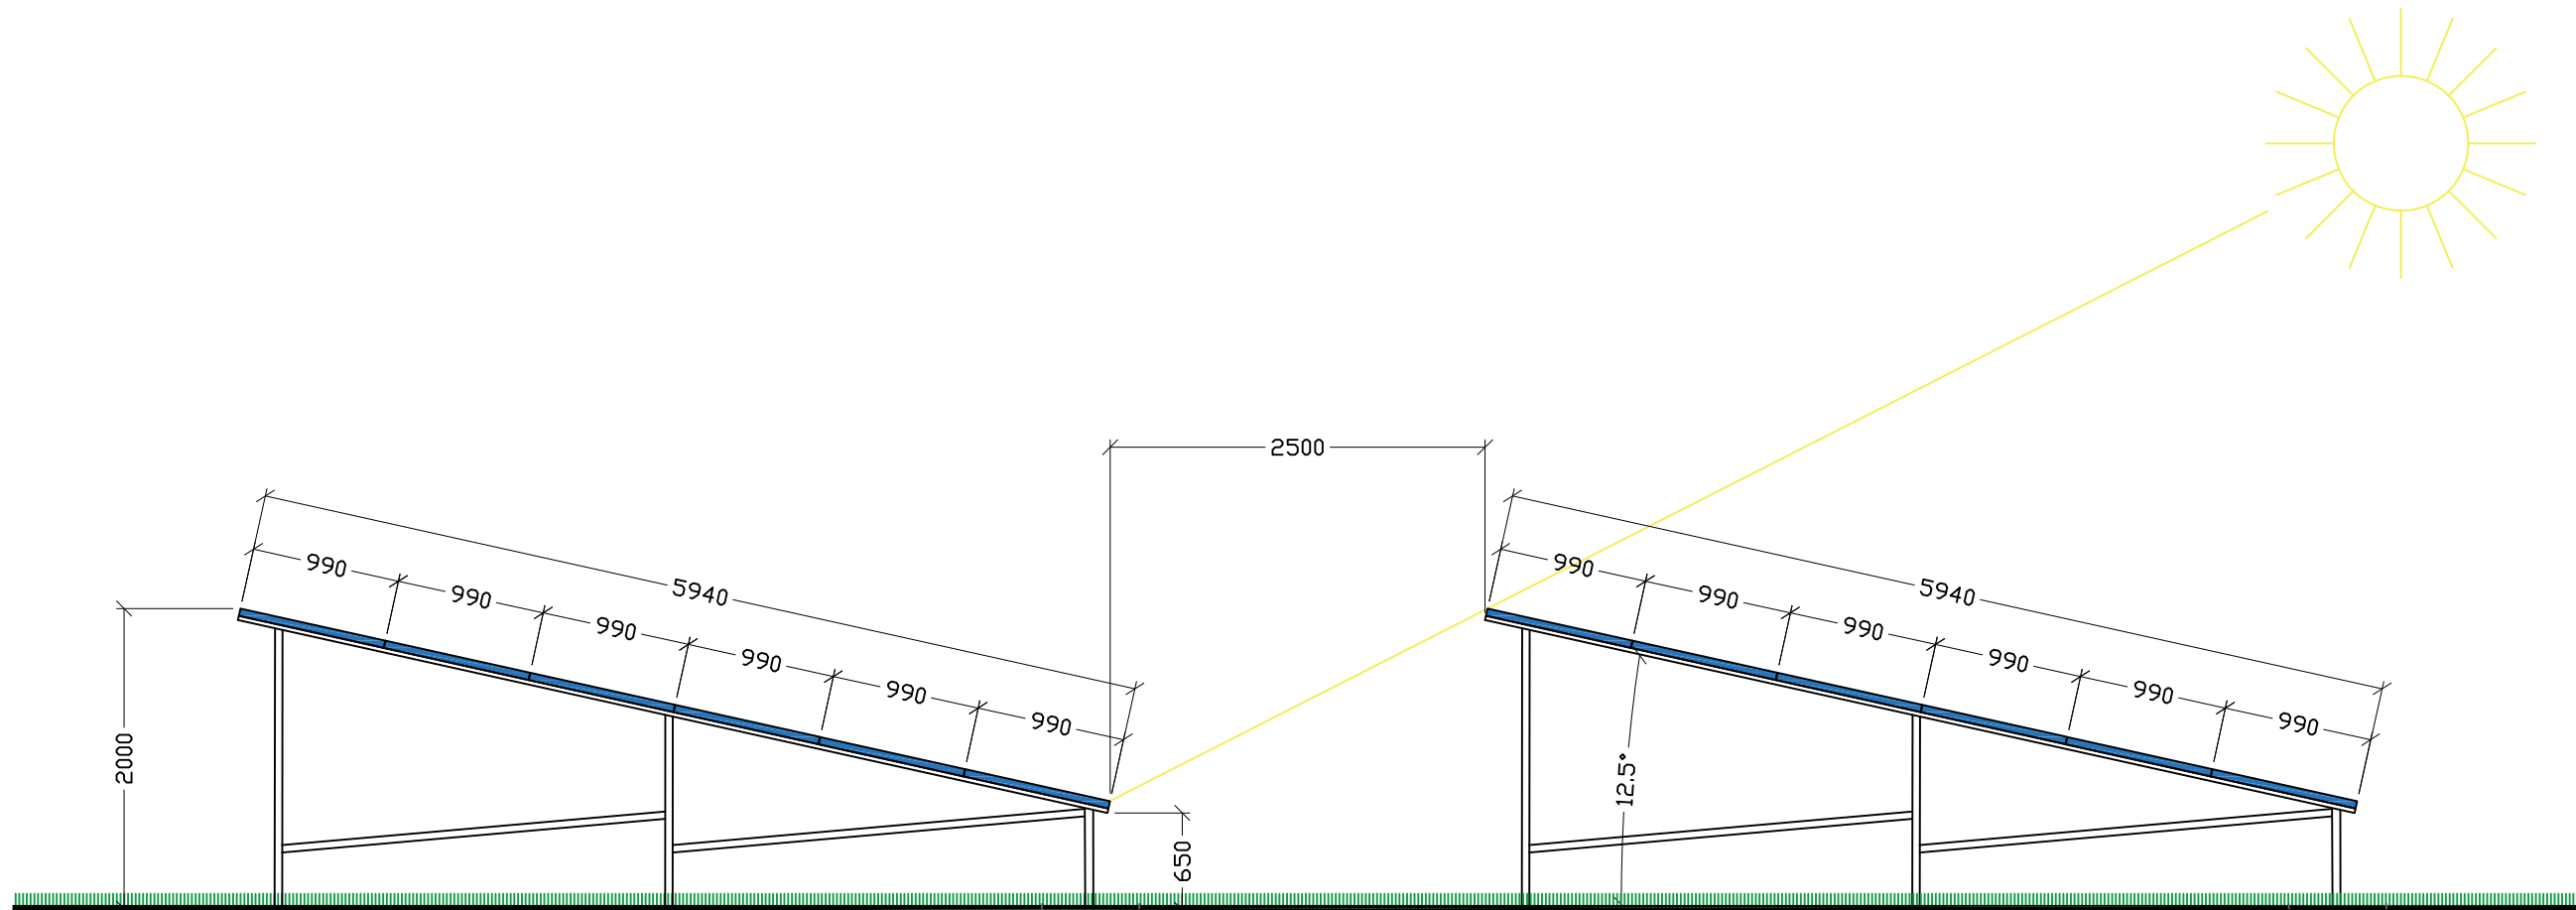

Revisies:

Revisie	Datum	Revisie toelichting	Auteur	Gecontroleerd door
01	31.08.18	Eerste Versie	LO	LF

LEGENDA:

Status: **VERGUNNING**

Project: **ZONNEPARK
BEGEMAN D
WESTELIJK PERCEEL**

Tekening: **Opstelling Panelen:
6 Landscape 12.5°**

Auteur: LO	Gecontroleerd door: IL	Datum: 31.08.2018

Project Code: **LCE008- PL-10**

Formaat: A3	Schaal: 1:50	Revisie: 01