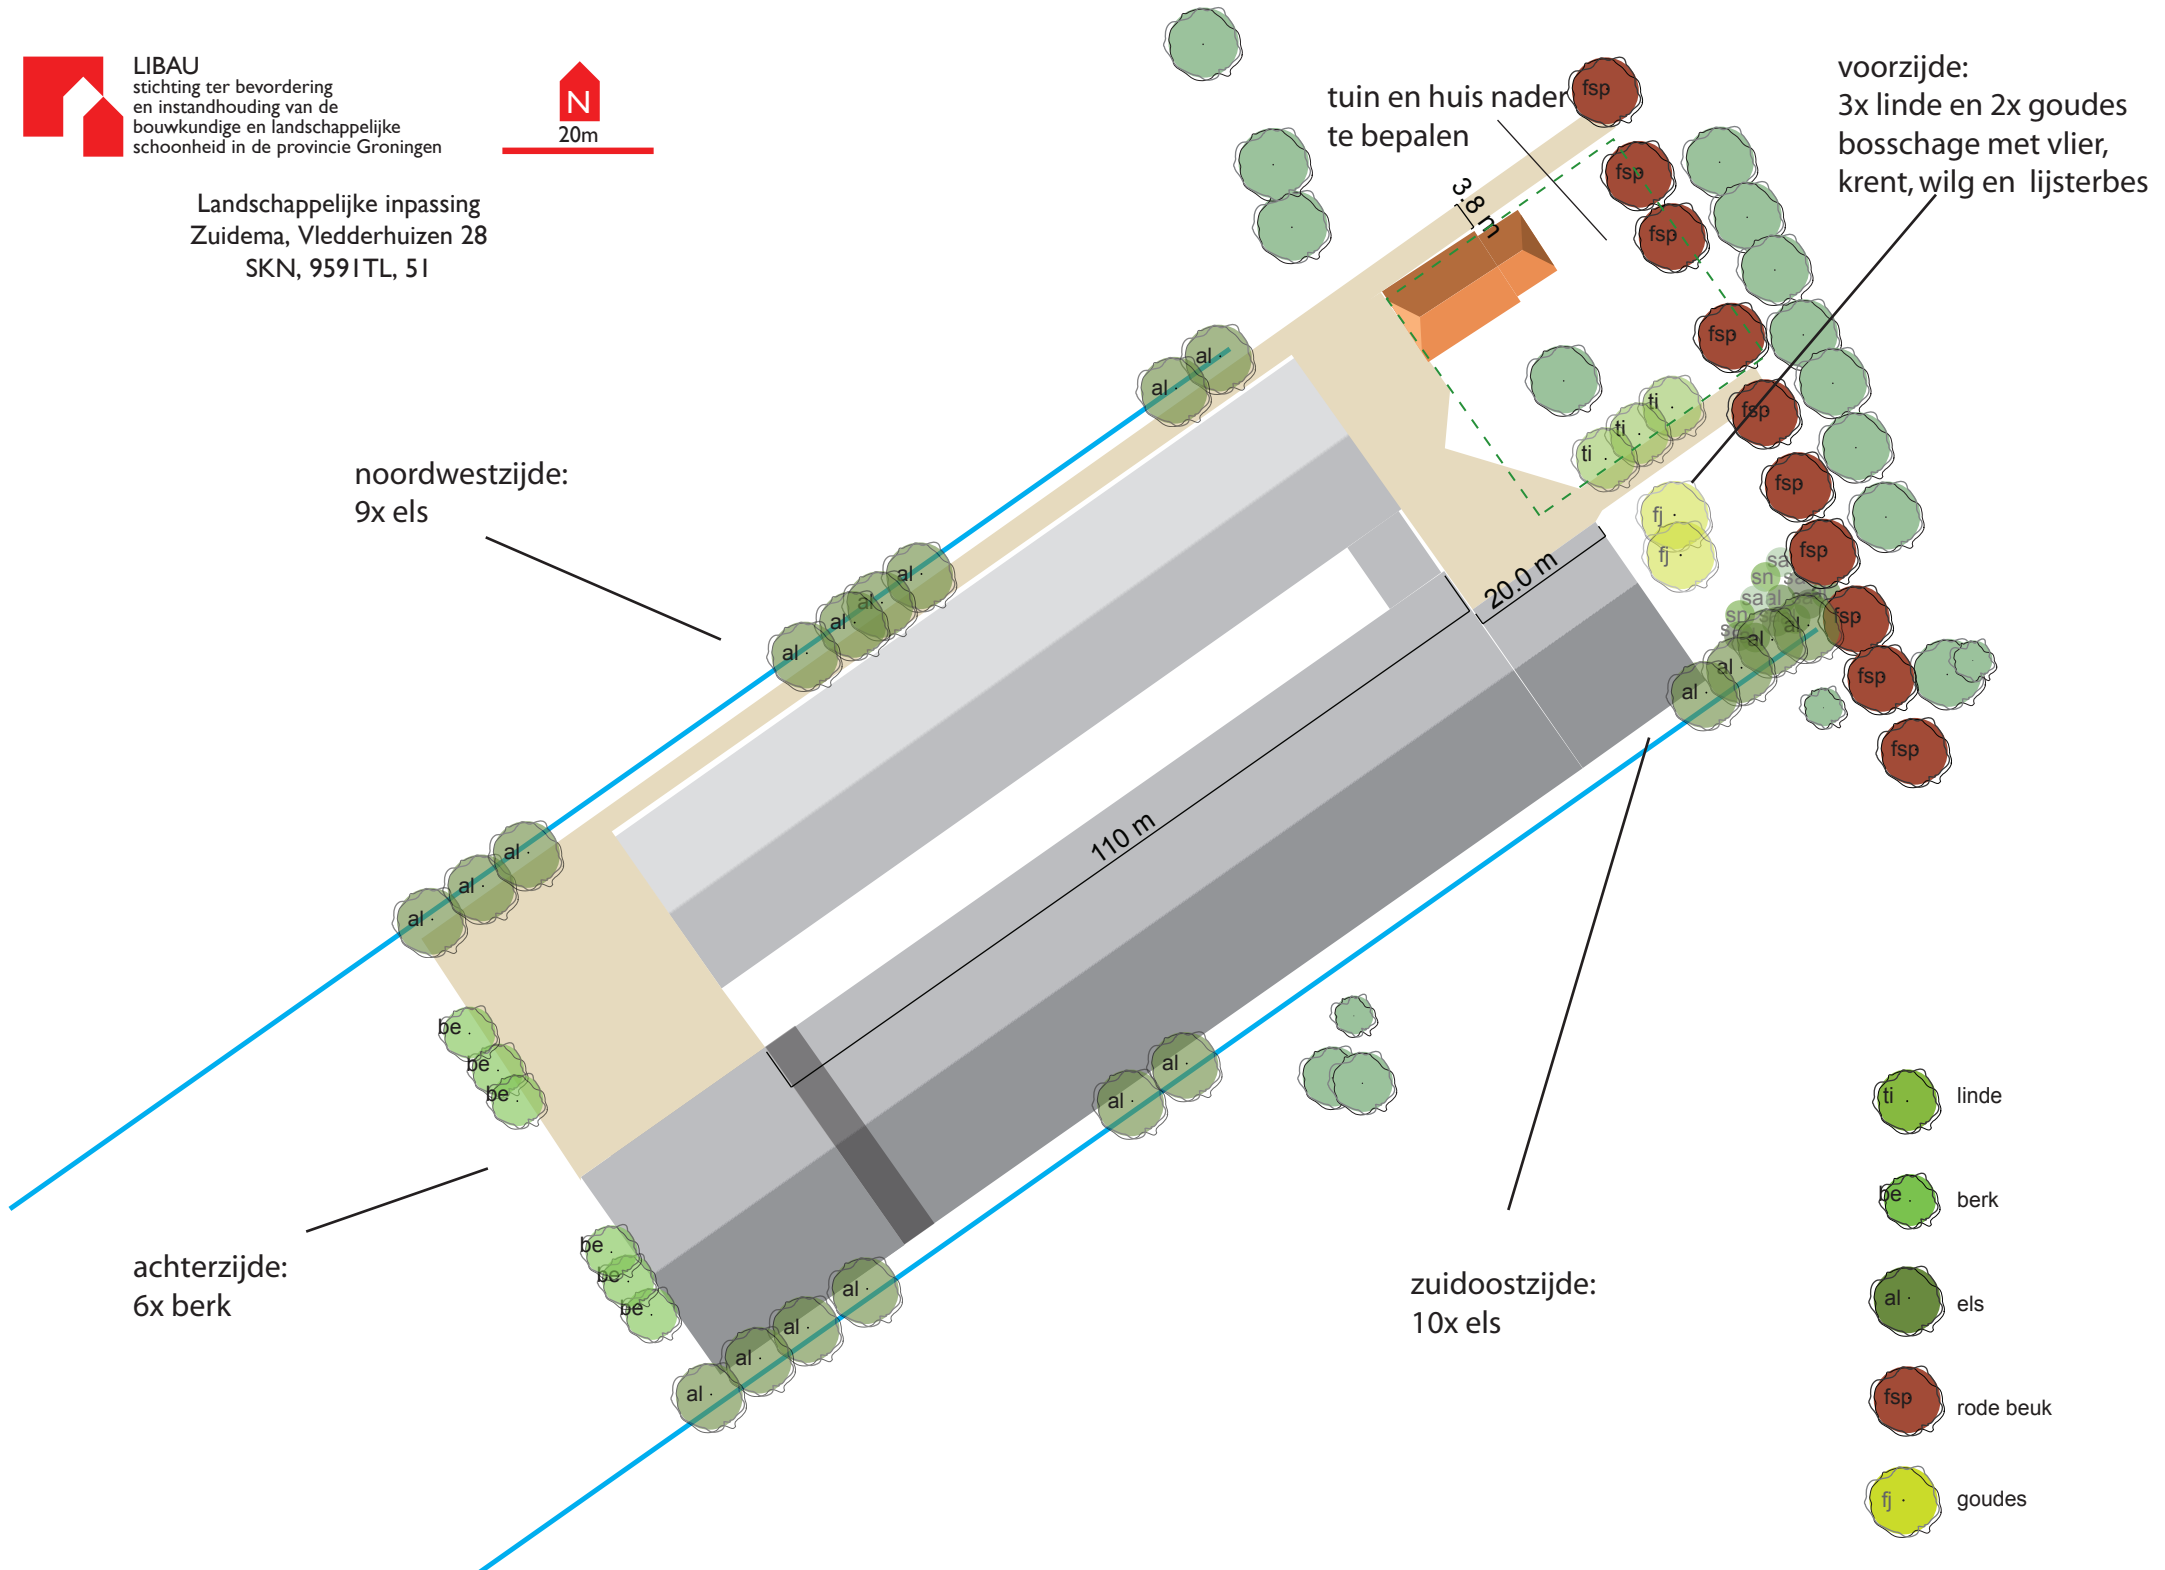

Landschappelijke inpassing
 Zuidema, Vledderhuizen 28
 SKN, 9591TL, 51

tuin en huis nader
 te bepalen

voorzijde:
 3x linde en 2x goudes
 bosschage met vlier,
 krent, wilg en lijsterbes

noordwestzijde:
 9x els

achterzijde:
 6x berk

zuidoostzijde:
 10x els

-  linde
-  berk
-  els
-  rode beuk
-  goudes